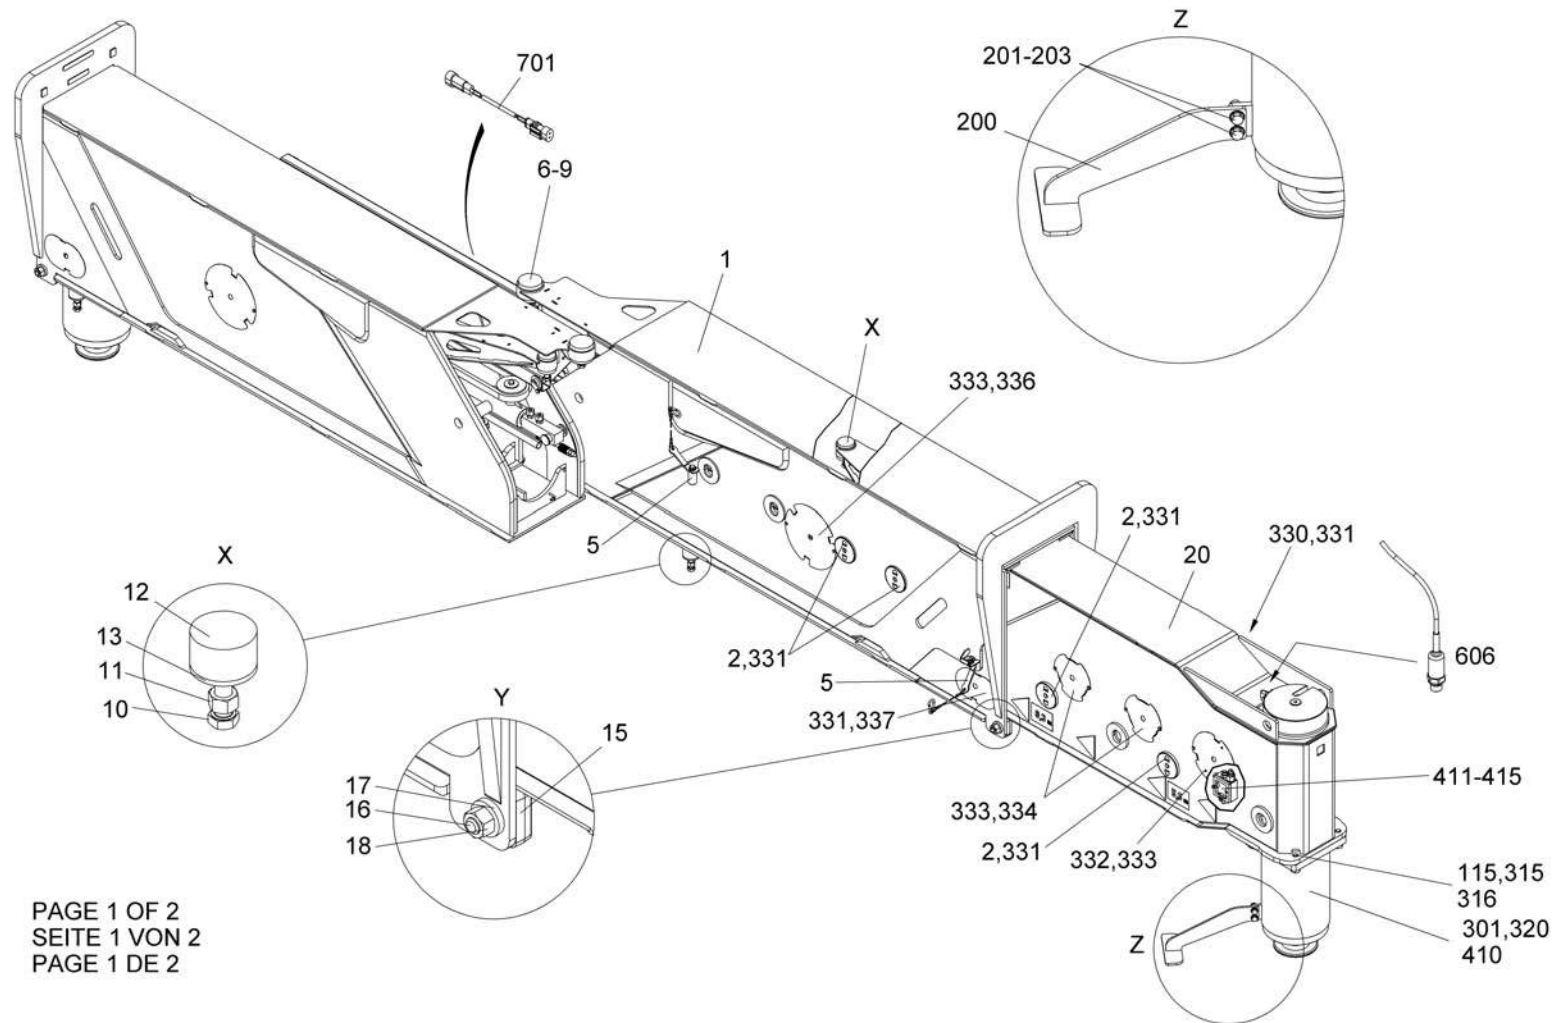

OUTRIGGER ASSY rear
ABSTÜTZUNG KPL hinten
ETAYAGE CPL arriere

from No / up to No
WFN5RUG###2036187
WFN5RUG###2036255

Figure
Bild 99707030198
Figure

TADANO
0103-02

PAGE 1 OF 2
SEITE 1 VON 2
PAGE 1 DE 2

OUTRIGGER ASSY rear
ABSTÜTZUNG KPL hinten
ETAYAGE CPL arriere

from No / up to No
WFN5RUG###2036187
WFN5RUG###2036255

Figure
Bild 99707030198
Figure

TADANO
0103-02

PAGE 2 OF 2
SEITE 2 VON 2
PAGE 2 DE 2